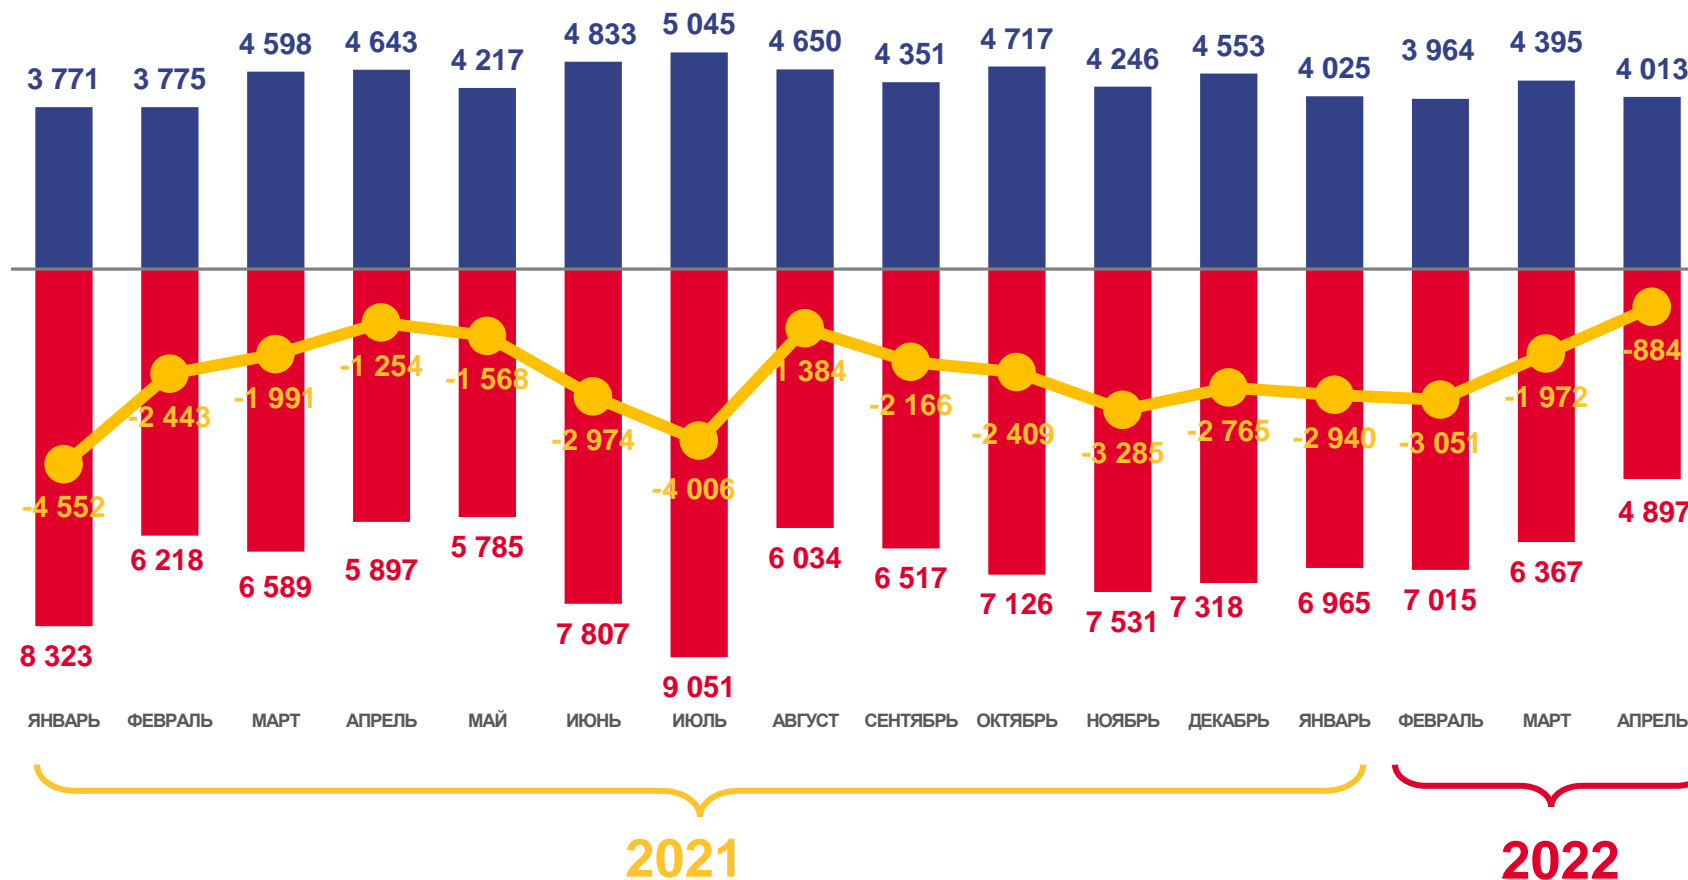

ЕСТЕСТВЕННОЕ ДВИЖЕНИЕ НАСЕЛЕНИЯ

ЧЕЛОВЕК

Показатели естественного движения населения за январь-апрель 2022 года

-8847 человек

Естественная убыль населения

-5,0‰ в расчете на 1000 человек населения

Коэффициент естественной убыли

■ Число родившихся

■ Число умерших

Естественная убыль

ЧИСЛО ЗАРЕГИСТРИРОВАННЫХ БРАКОВ, ТЫСЯЧ

Брачность

за январь-апрель 2022 года

14,1 тыс. браков

Число зарегистрированных браков

8,0 % в расчете на 1000 человек населения

Коэффициент брачности

ЧИСЛО ЗАРЕГИСТРИРОВАННЫХ РАЗВОДОВ, ТЫСЯЧ

Разводимость

за январь-апрель 2022 года

8,2 тыс. разводов

Число зарегистрированных разводов

4,7 ‰ в расчете на 1000 человек населения

Коэффициент разводимости