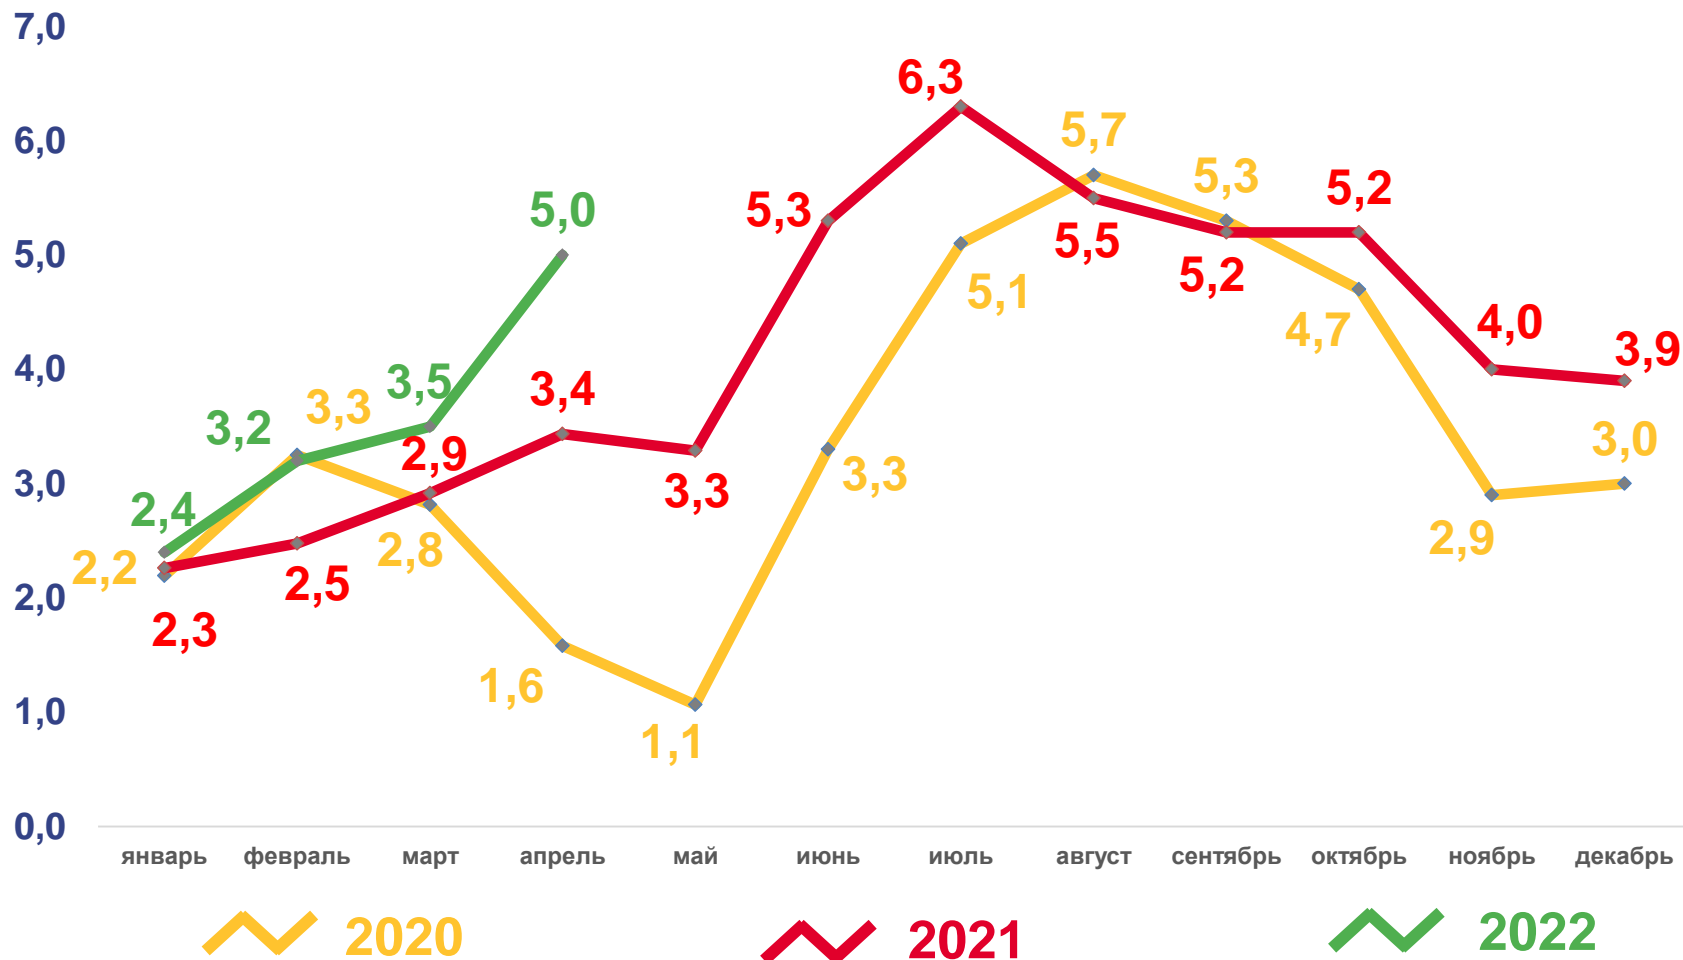

ЕСТЕСТВЕННОЕ ДВИЖЕНИЕ НАСЕЛЕНИЯ

ЧЕЛОВЕК

Показатели естественного движения населения за январь-апрель 2022 года

-8847 человек

Естественная убыль населения

-5,0‰ в расчете на 1000 человек населения

Коэффициент естественной убыли

■ Число родившихся

■ Число умерших

Естественная убыль

ЧИСЛО ЗАРЕГИСТРИРОВАННЫХ БРАКОВ, ТЫСЯЧ

Брачность

за январь-апрель 2022 года

14,1 тыс. браков

Число зарегистрированных браков

8,0 % в расчете на 1000 человек населения

Коэффициент брачности

ЧИСЛО ЗАРЕГИСТРИРОВАННЫХ РАЗВОДОВ, ТЫСЯЧ

Разводимость

за январь-апрель 2022 года

8,2 тыс. разводов

Число зарегистрированных разводов

4,7 ‰ в расчете на 1000 человек населения

Коэффициент разводимости